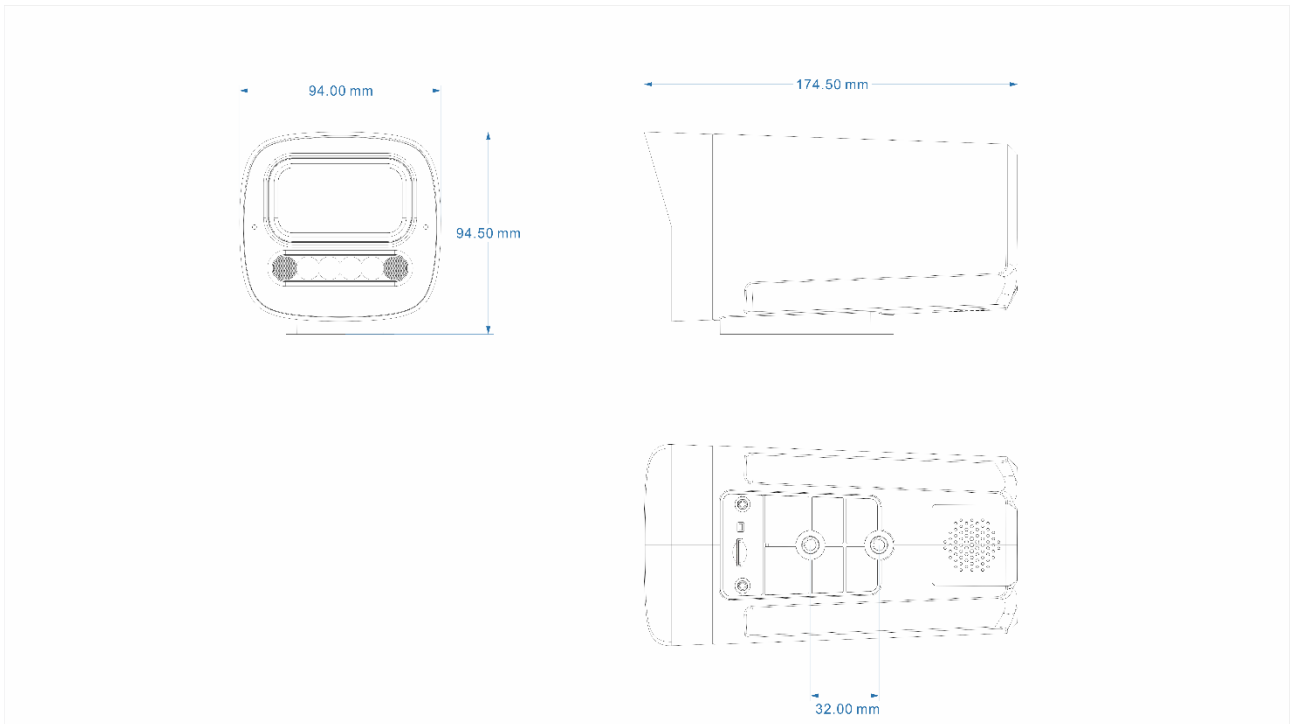

山东中维世纪科技股份有限公司

地 址：中国(山东)自由贸易试验区济南片区新泺大街 1166 号奥盛大厦 3 号楼 1201 室

官 网：www.jovision.com

客服电话：400-608-9888